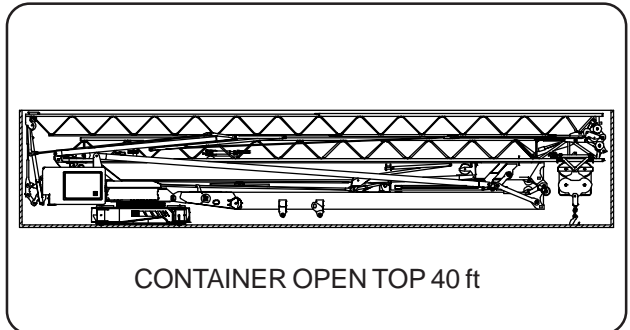

Gru Comedil s.r.l.

A Terex Company

Via S. Egidio 42/A, 33074 Fontanafredda (PN) - Italy
Tel. (+39) 0434 567 311 - Telefax (+39) 0434 998631

Internet e-mail: info@comedil.com
Internet home page: www.comedil.com

Divisione Automontanti

Via Alessandrina, 25 - 20095 Cusano Milanino (MI) - Italy
Tel. (+39) 02 613 16011 - Telefax (+39) 02 613 16034

Internet e-mail: info.CBR@comedil.com