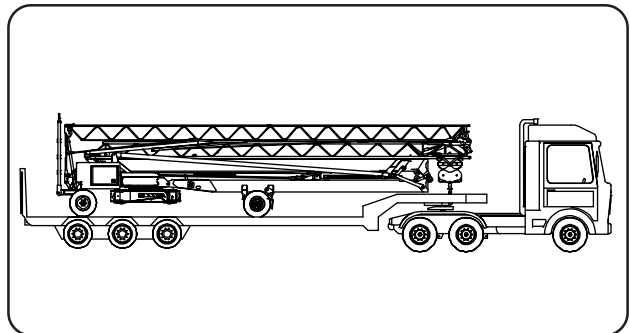

Gru Comedil s.r.l.

A Terex Company

Via S. Egidio 42/A, 33074 Fontanafredda (PN) - Italy
Tel. (+39) 0434 567 311 - Telefax (+39) 0434 998631

Internet e-mail: info@comedil.com
Internet home page: www.comedil.com

Divisione Automontanti

Via Alessandrina, 25 - 20095 Cusano Milanino (MI) - Italy
Tel. (+39) 02 613 16011 - Telefax (+39) 02 613 16034

Internet e-mail: info.CBR@comedil.com