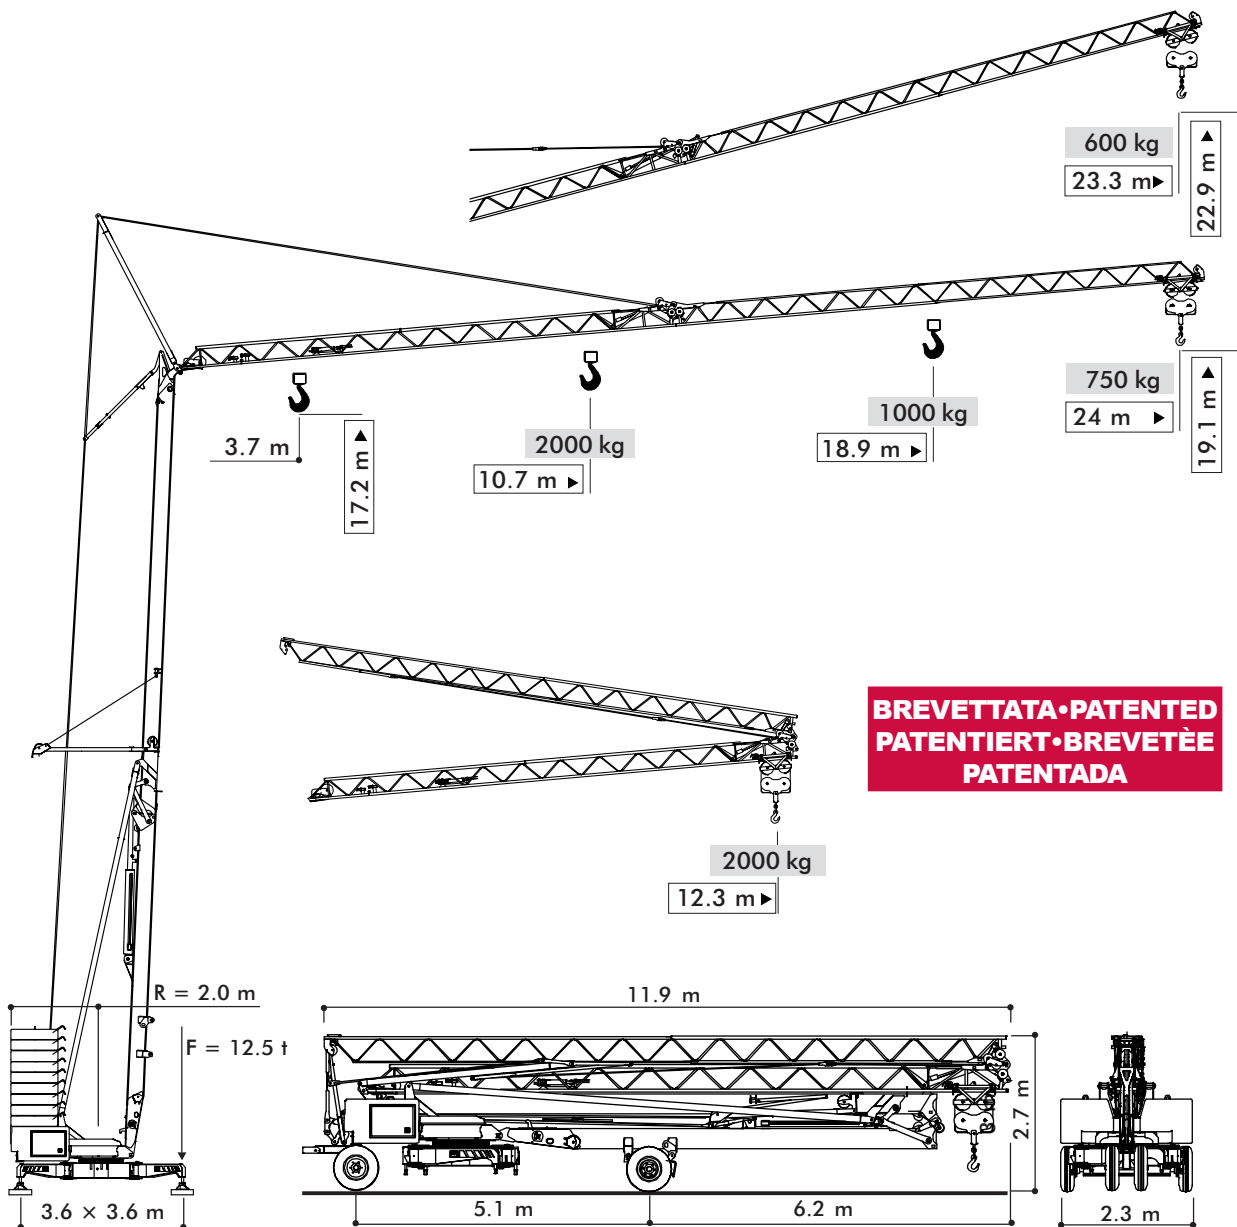

Gru a montaggio rapido
Self-erecting Crane • Grue à montage rapide
Schnellmontagekran • Grúa de montaje rapido

Mono-Trifase • Single-Three phase • Mono-Triphasé • Ein-Dreiphasig • Mono-Trifasica

CBR 24 Plus

			3 kW - 230 V			6 kW - 230 V			10 kVA - 400 V			kW
			m/min		kg	m/min		kg	m/min		kg	
			▲	▼		▲	▼		▲	▼		
Sollevamento		▲ ▼	4	4	2000	4	4	2000	4	4	2000	5,5
Hoisting			8	18	2000	16	18	2000	18	18	2000	
Heben			16	36	750	28	36	750	36	36	750	
Levage												
Elevación												
Distribuzione - Trolleying		◀▶	11 - 30		-	11 - 30		-	11 - 30		-	1,8
Katzfahren - Distribution												
Distribución												
Rotazione - Slewing			0,2 ⇌ 0,9 tr/min-U/min-rpm									1,8
Schwenken - Orientation												
Orientación												
Montaggio - Erection - Montage - Montage - Montaje											1,8	
Zavorra - Ballast - Ballast - Lest- Lastre											11160 kg	
Peso gru - Crane weight - Konstruktionsgewicht - Poids de la grue - Peso della gru											6600 kg	