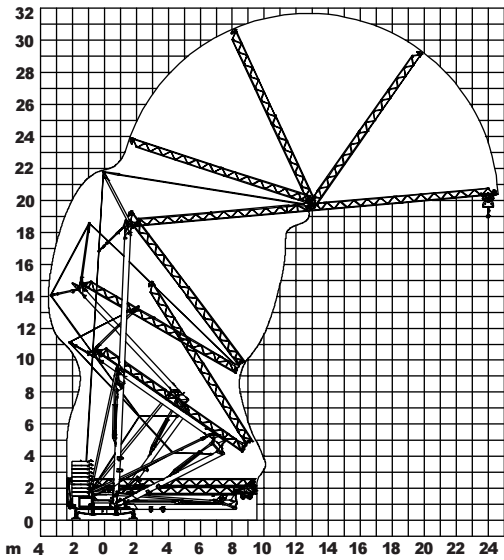

			3 kW - 230 V			6 kW - 230 V			10 kVA - 400 V			kW
			m/min		kg	m/min		kg	m/min		kg	
			▲	▼		▲	▼		▲	▼		
Sollevamento		▲ ▼	4	4	2000	4	4	2000	4	4	2000	5,5
Hoisting			8	18	2000	16	18	2000	18	18	2000	
Heben			16	36	750	28	36	750	36	36	750	
Levage												
Elevación												
Distribuzione - Trolleying		◀▶	11 - 30		-	11 - 30		-	11 - 30		-	1,8
Katzfahren - Distribution												
Distribución												
Rotazione - Slewing			0,2 ⇌ 0,9 tr/min-U/min-rpm									1,8
Schwenken - Orientation												
Orientación												
Montaggio - Erection - Montage - Montage - Montaje											1,8	
Zavorra - Ballast - Ballast - Lest- Lastre											11160 kg	
Peso gru - Crane weight - Konstruktionsgewicht - Poids de la grue - Peso della gru											6600 kg	