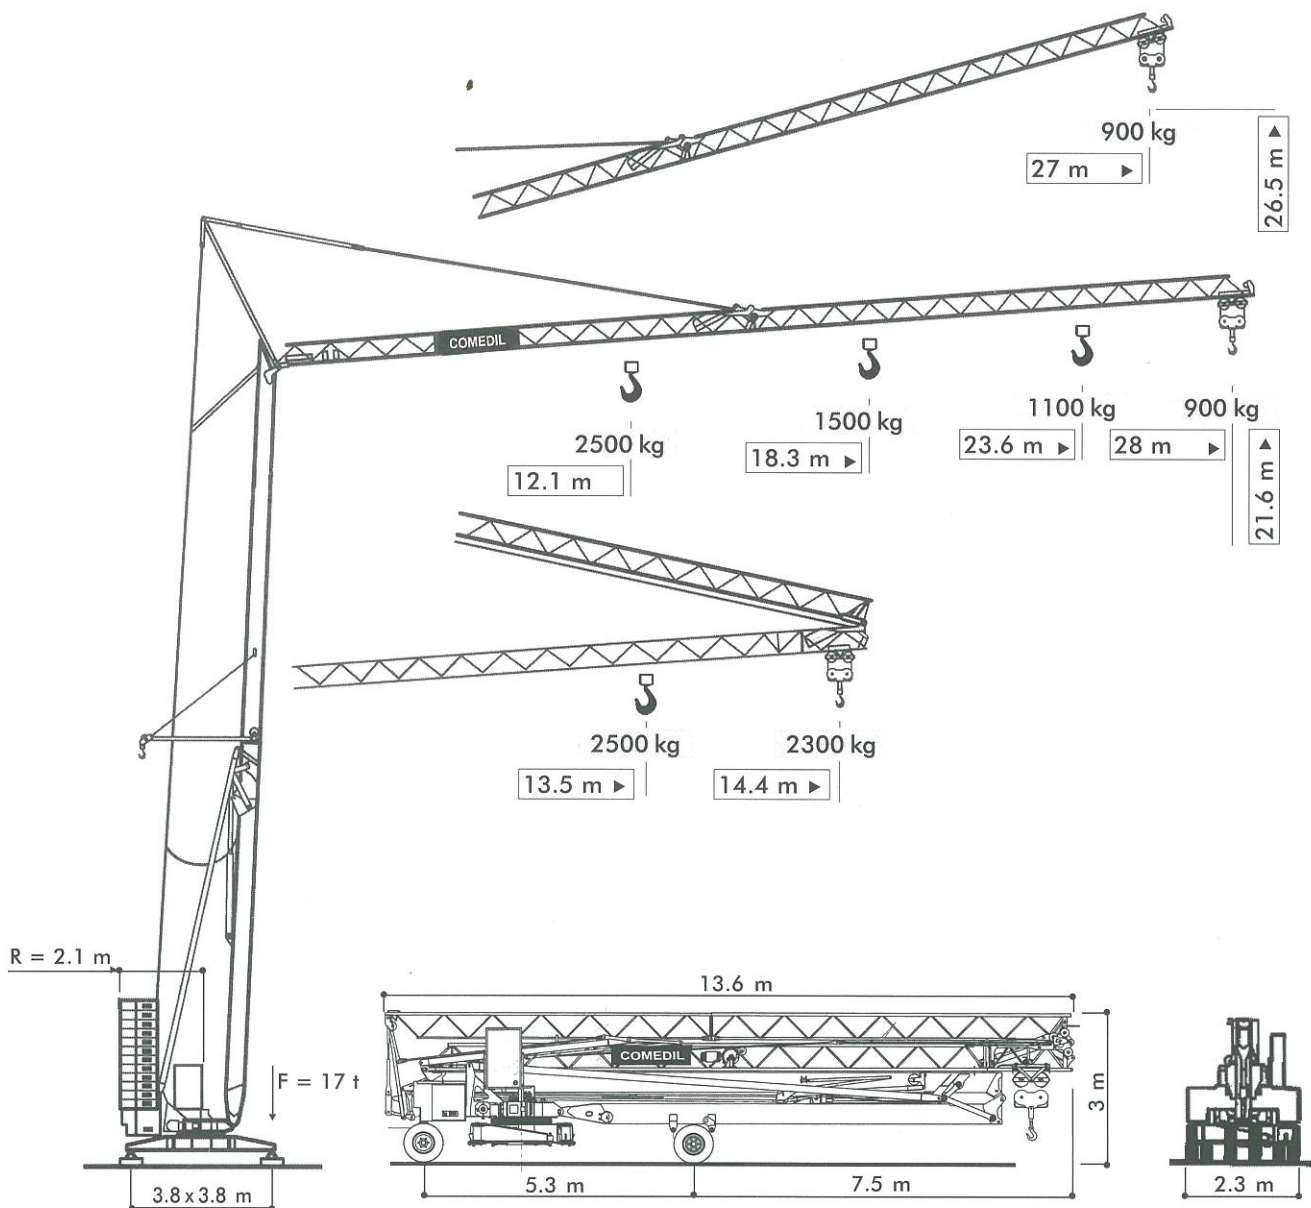

SCHEMA TECNICA

NOLEGGIO
www.gruppoemac.it

INSIEME PER DARVI IL MEGLIO

Non chiedere una macchina,
scegli un servizio che ti dia valore.

www.gruppoemac.it

COMEDIL

A **Terex** Company

Gru a montaggio rapido Self-erecting Crane • Grue à montage rapide Schnellmontagekran • Grúa de montaje rapido

Angaben und Beschreibung unverbindlich
Änderungen vorbehalten ohne weitere Mitteilung

Dibujos y datos sin compromiso
Modificaciones reservadas sin preaviso

UTEDOC.REV.001 02_2002

CBR 28H-2.5

- montaggio oleodinamico integrale
- full hydraulic erection
- vollhydraulische Montage
- montage hydraulique intégral
- montaje hidraulico integral
- zincatura a caldo torre e braccio
- galvanized tower and jib
- Ausleger und Turm feuerverzinkt
- flèche et mât galvanisés
- torre y pluma cincadas en caliente
- trasportabile con zavorra di montaggio
- trailerable with erection ballast
- verfahrbar mit Montage-Ballast
- transportable avec lest de montage
- transportable con lastre de montaje

CBR 28H-2.5		m/min	kg	kW
Sollevamento Hoisting Heben Levage Elevación		6.6	2500	2.6
		20	2500	8.8
		40	1300	8.8
Distribuzione • Trolleying Katzfahren • Distribution • Distribución			18/40	2.2
Rotazione • Slewing • Schwenken Orientation • Orientación (Inverter)			0.2 - 0.9 tr/min - U/min - rpm	3 da Nm
Montaggio • Erection • Montage • Montage • Montaje				2.2 kVA
Potenza elettrica necessaria • Power Requirements • Anschlusswert Puissance électrique nécessaire • Potencia electrica necesaria				20 kVA
Rete elettrica • Mains Supply • Netzstrom • Réseau • Alimentación			400 V – 50 Hz	
Zavorra • Ballast • Ballast • Lest • Lastre			15230 kg	
Peso gru • Crane weight • Konstruktio nsgewicht • Poids de la grue • Peso della grua			8800 kg	