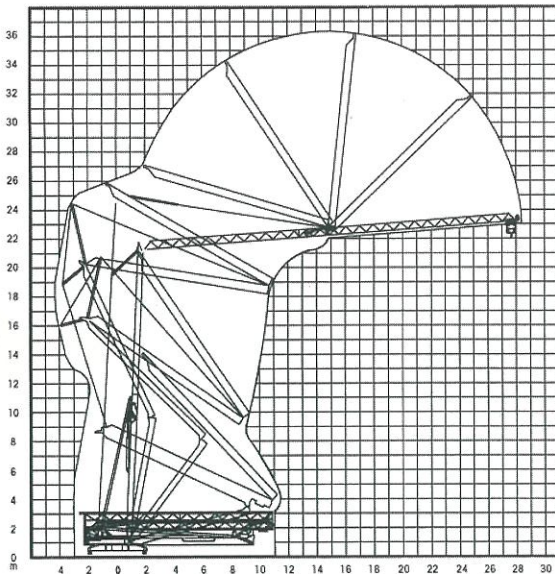

Angaben und Beschreibung unverbindlich
Änderungen vorbehalten ohne weitere Mitteilung

Dibujos y datos sin compromiso
Modificaciones reservadas sin preaviso

UTEDOC.REV.001 02_2002

CBR 28H-2.5

- montaggio oleodinamico integrale
- full hydraulic erection
- vollhydraulische Montage
- montage hydraulique intégral
- montaje hidraulico integral
- zincatura a caldo torre e braccio
- galvanized tower and jib
- Ausleger und Turm feuerverzinkt
- flèche et mât galvanisés
- torre y pluma cincadas en caliente
- trasportabile con zavorra di montaggio
- trailerable with erection ballast
- verfahrbar mit Montage-Ballast
- transportable avec lest de montage
- transportable con lastre de montaje

CBR 28H-2.5		m/min	kg	kW
Sollevamento Hoisting Heben Levage Elevación		6.6	2500	2.6
		20	2500	8.8
		40	1300	8.8
Distribuzione • Trolleying Katzfahren • Distribution • Distribución			18/40	2.2
Rotazione • Slewing • Schwenken Orientation • Orientación (Inverter)			0.2 - 0.9 tr/min - U/min - rpm	3 da Nm
Montaggio • Erection • Montage • Montage • Montaje				2.2 kVA
Potenza elettrica necessaria • Power Requirements • Anschlusswert Puissance électrique nécessaire • Potencia electrica necesaria				20 kVA
Rete elettrica • Mains Supply • Netzstrom • Réseau • Alimentación			400 V – 50 Hz	
Zavorra • Ballast • Ballast • Lest • Lastre			15230 kg	
Peso gru • Crane weight • Konstruktio nsgewicht • Poids de la grue • Peso della grua			8800 kg	