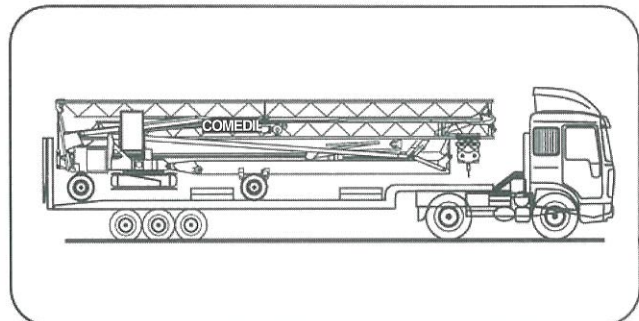

Angaben und Beschreibung unverbindlich
Änderungen vorbehalten ohne weitere Mitteilung

Dibujos y datos sin compromiso
Modificaciones reservadas sin preaviso

UTEDOC.REV.001 02_2002

CBR 28H-2.5

- montaggio oleodinamico integrale
- full hydraulic erection
- vollhydraulische Montage
- montage hydraulique intégral
- montaje hidraulico integral
- zincatura a caldo torre e braccio
- galvanized tower and jib
- Ausleger und Turm feuerverzinkt
- flèche et mât galvanisés
- torre y pluma cincadas en caliente
- trasportabile con zavorra di montaggio
- trailerable with erection ballast
- verfahrbar mit Montage-Ballast
- transportable avec lest de montage
- transportable con lastre de montaje

CBR 28H-2.5		m/min	kg	kW
Sollevamento Hoisting Heben Levage Elevación		6.6	2500	2.6
		20	2500	8.8
		40	1300	8.8
Distribuzione • Trolleying Katzfahren • Distribution • Distribución			18/40	2.2
Rotazione • Slewing • Schwenken Orientation • Orientación (Inverter)			0.2 - 0.9 tr/min - U/min - rpm	3 da Nm
Montaggio • Erection • Montage • Montage • Montaje				2.2 kVA
Potenza elettrica necessaria • Power Requirements • Anschlusswert Puissance électrique nécessaire • Potencia electrica necesaria				20 kVA
Rete elettrica • Mains Supply • Netzstrom • Réseau • Alimentación			400 V – 50 Hz	
Zavorra • Ballast • Ballast • Lest • Lastre			15230 kg	
Peso gru • Crane weight • Konstruktio nsgewicht • Poids de la grue • Peso della grua			8800 kg	