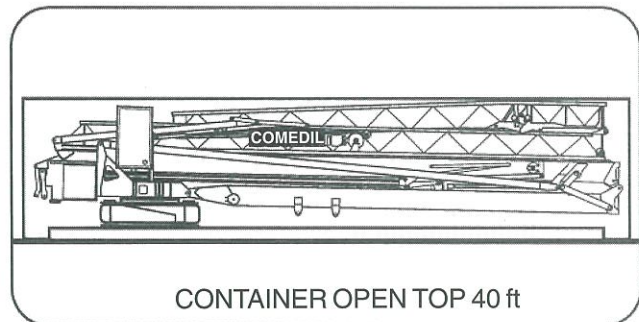

Angaben und Beschreibung unverbindlich
Änderungen vorbehalten ohne weitere Mitteilung

Dibujos y datos sin compromiso
Modificaciones reservadas sin preaviso

UTEDOC.REV.001 02_2002

CBR 28H-2.5

- montaggio oleodinamico integrale
- full hydraulic erection
- vollhydraulische Montage
- montage hydraulique intégral
- montaje hidraulico integral
- zincatura a caldo torre e braccio
- galvanized tower and jib
- Ausleger und Turm feuerverzinkt
- flèche et mât galvanisés
- torre y pluma cincadas en caliente
- trasportabile con zavorra di montaggio
- trailerable with erection ballast
- verfahrbar mit Montage-Ballast
- transportable avec lest de montage
- transportable con lastre de montaje

CBR 28H-2.5		m/min	kg	kW
Sollevamento Hoisting Heben Levage Elevación		6.6	2500	2.6
		20	2500	8.8
		40	1300	8.8
Distribuzione • Trolleying Katzfahren • Distribution • Distribución			18/40	2.2
Rotazione • Slewing • Schwenken Orientation • Orientación (Inverter)			0.2 - 0.9 tr/min - U/min - rpm	3 da Nm
Montaggio • Erection • Montage • Montage • Montaje				2.2 kVA
Potenza elettrica necessaria • Power Requirements • Anschlusswert Puissance électrique nécessaire • Potencia electrica necesaria				20 kVA
Rete elettrica • Mains Supply • Netzstrom • Réseau • Alimentación			400 V – 50 Hz	
Zavorra • Ballast • Ballast • Lest • Lastre			15230 kg	
Peso gru • Crane weight • Konstruktio nsgewicht • Poids de la grue • Peso della grua			8800 kg	