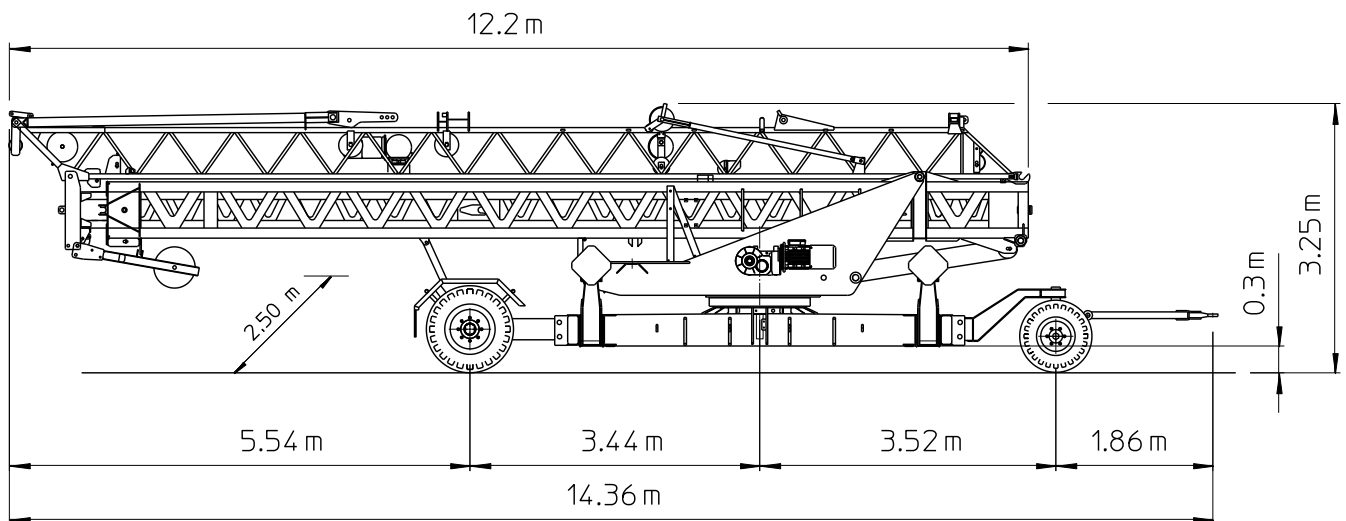

Conducta Eurokran 3210

Montage-Montage-Montaggio-Erection

Transport-Transport-Trasporto-Transport

Conducta I-36015 Schio (VI)
Telefono 0445 57 62 29
Telefax 0445 57 53 20
Mail info@conducta.it

Scheda E 3210_07_14