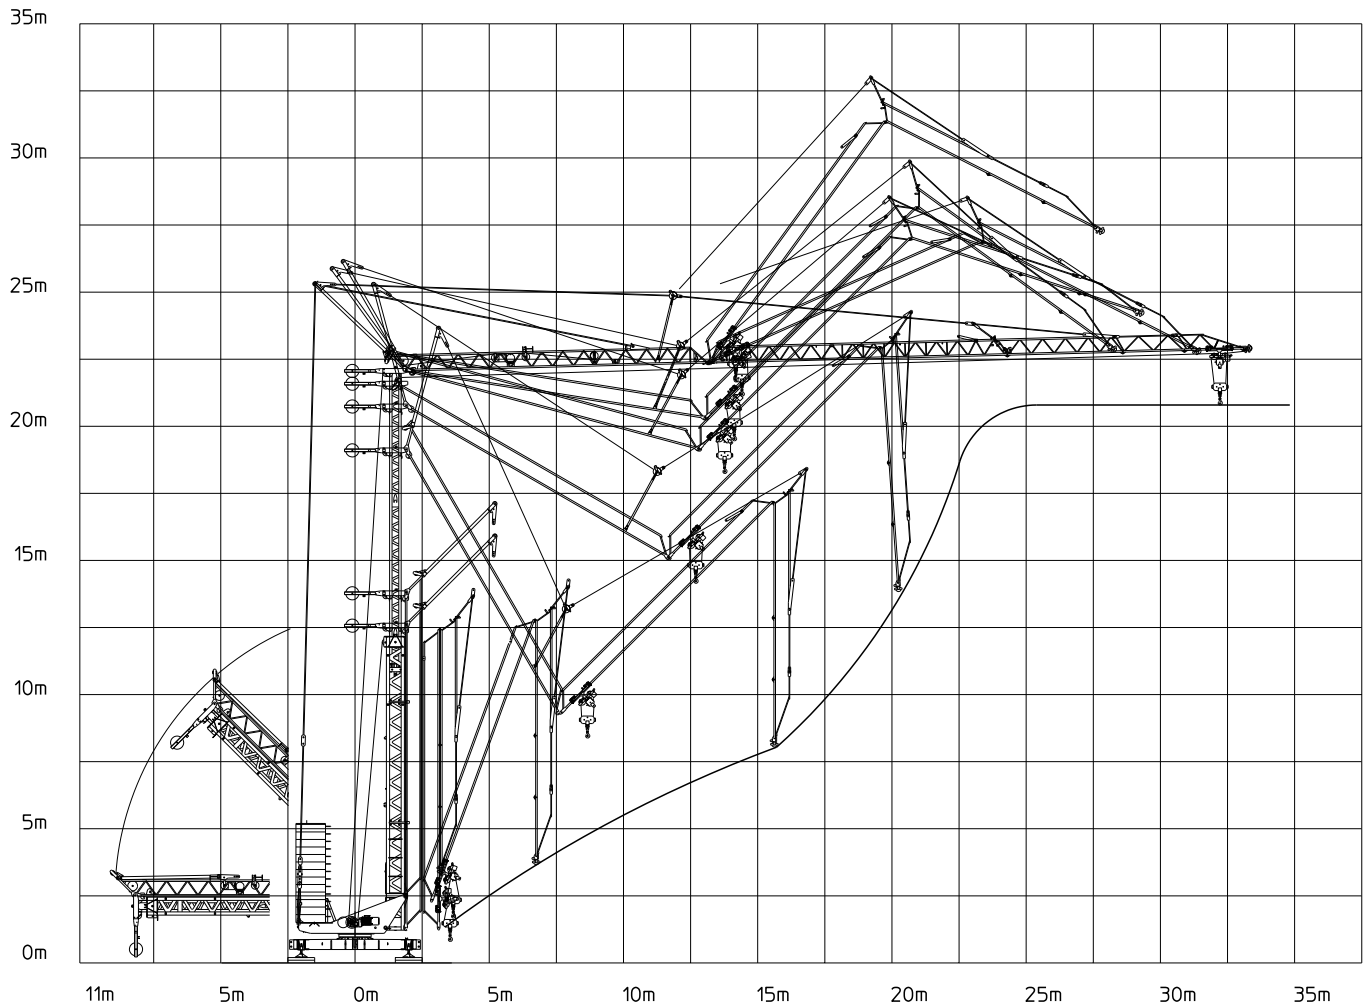

Conducta Eurokran 3210

Montage-Montage-Montaggio-Erection

Transport-Transport-Trasporto-Transport

Conducta I-36015 Schio (VI)
Telefono 0445 57 62 29
Telefax 0445 57 53 20
Mail info@conducta.it

Scheda E 3210_07_14